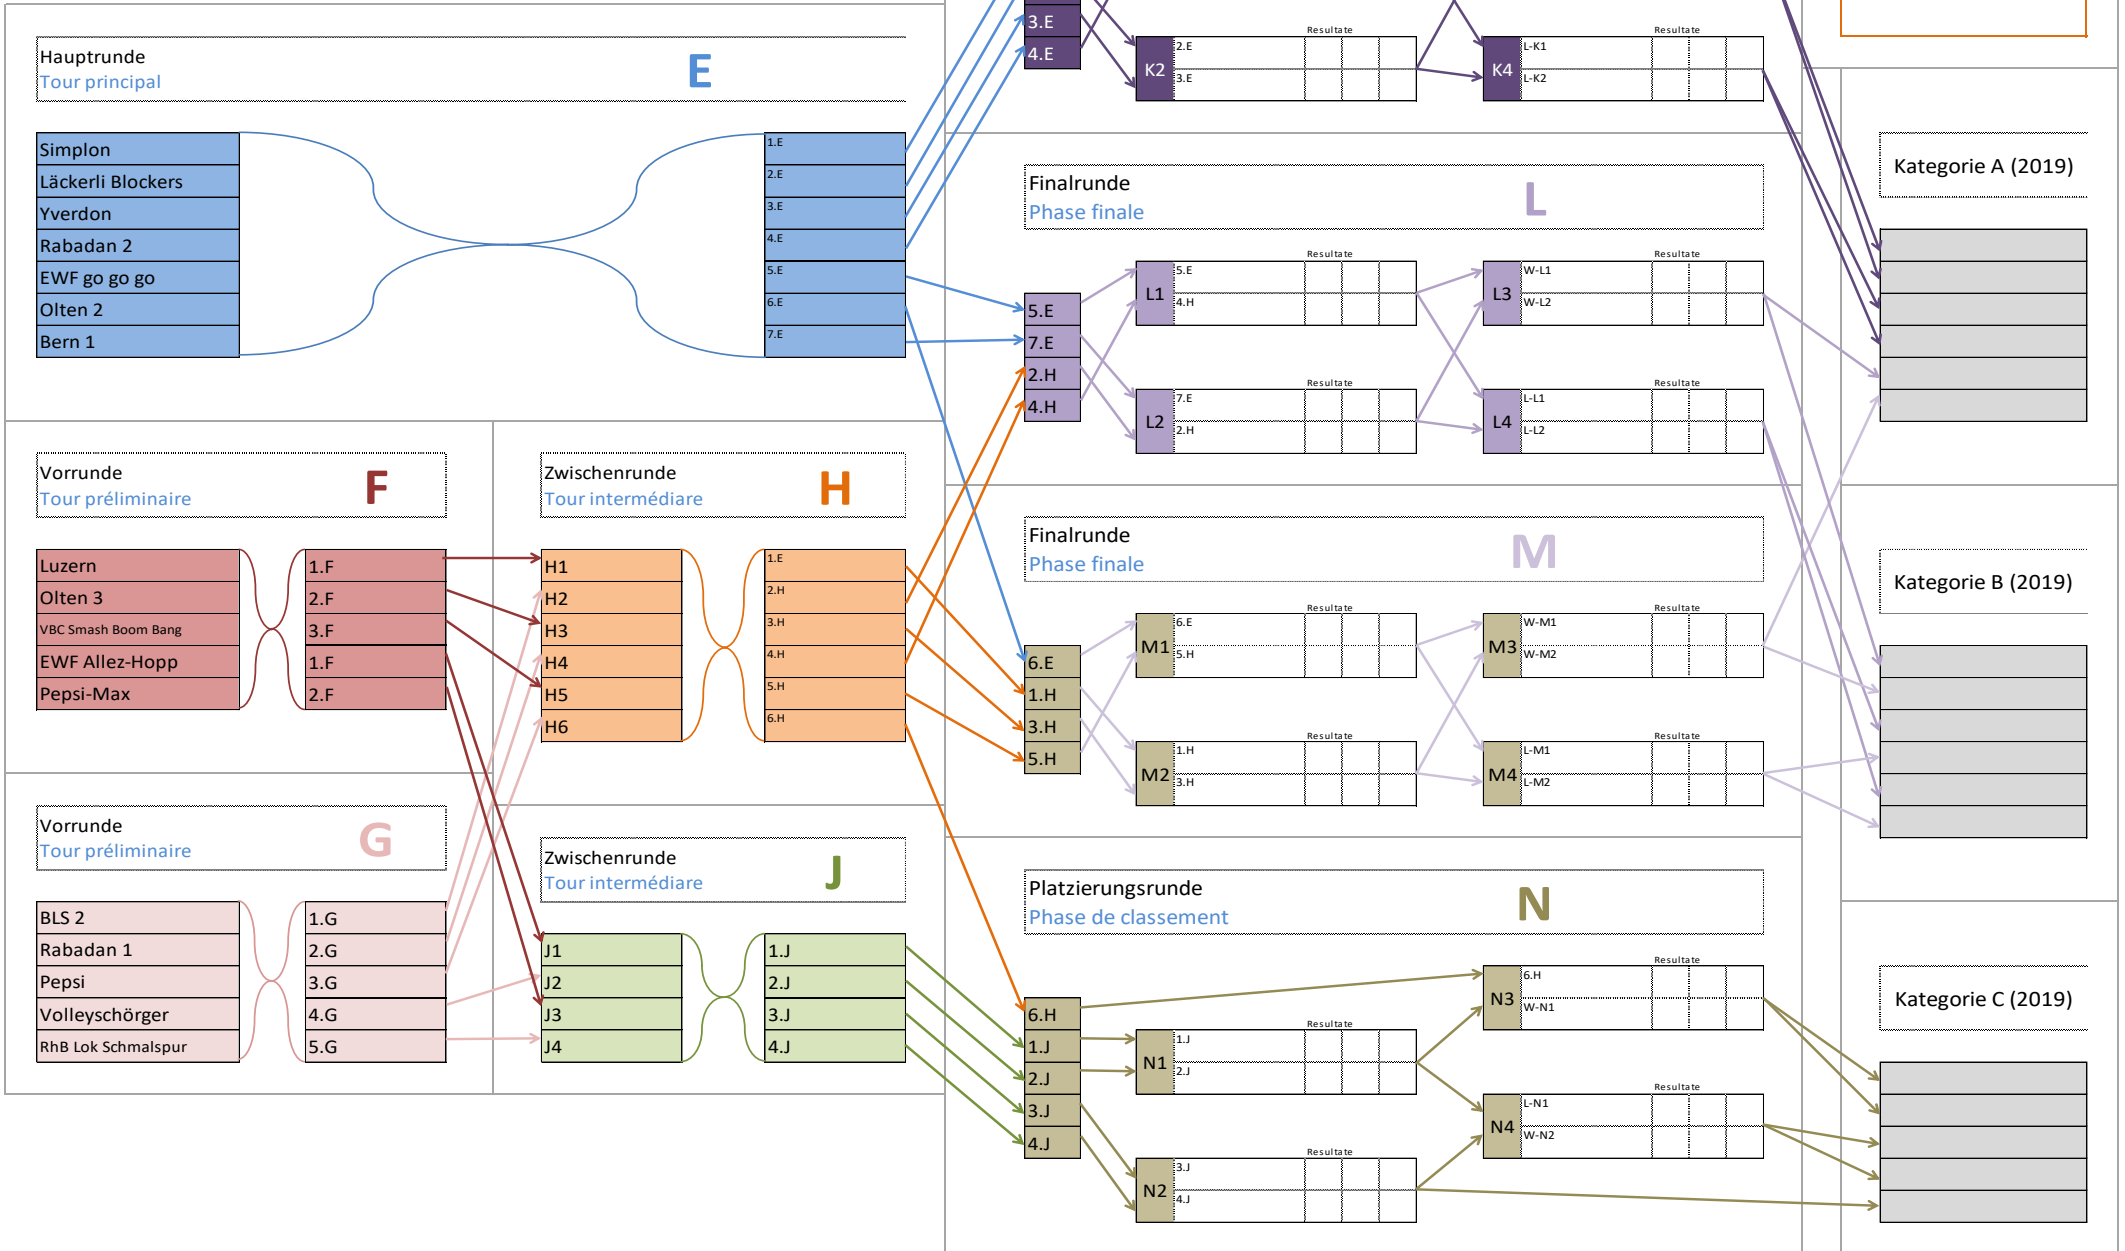

**Der Weg zum
SVSE-Schweizermeister Volleyball 2018 -
und zu den Kategorien A, B, C für 2019**

**Le chemin pour le champion suisse USSC de Volley 2018 -
et aux catégories A, B, C en 2019**