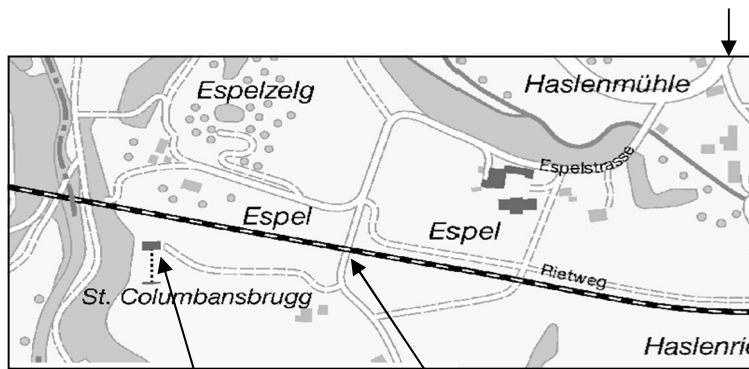

Datum **Samstag, 13. August 2022**
Zeit 10.00 – 13.30 Uhr
Ort Kleinkaliber-Schiessstand Espel, Gossau SG

Festwirtschaft mit Getränken und Grill ist vorhanden.

Schiesstand Espel

Bahzübergang

Der Schiesstand wird wie folgt erreicht: Von Gossau Richtung Flawil bis nach der Haslenmühle. Dann nach links abbiegen (Wegweiser: Altersheim Espel). Zirka 1 km auf dem Strässchen bleiben, nach dem Bahzübergang rechts ist der Schiesstand in Sicht.