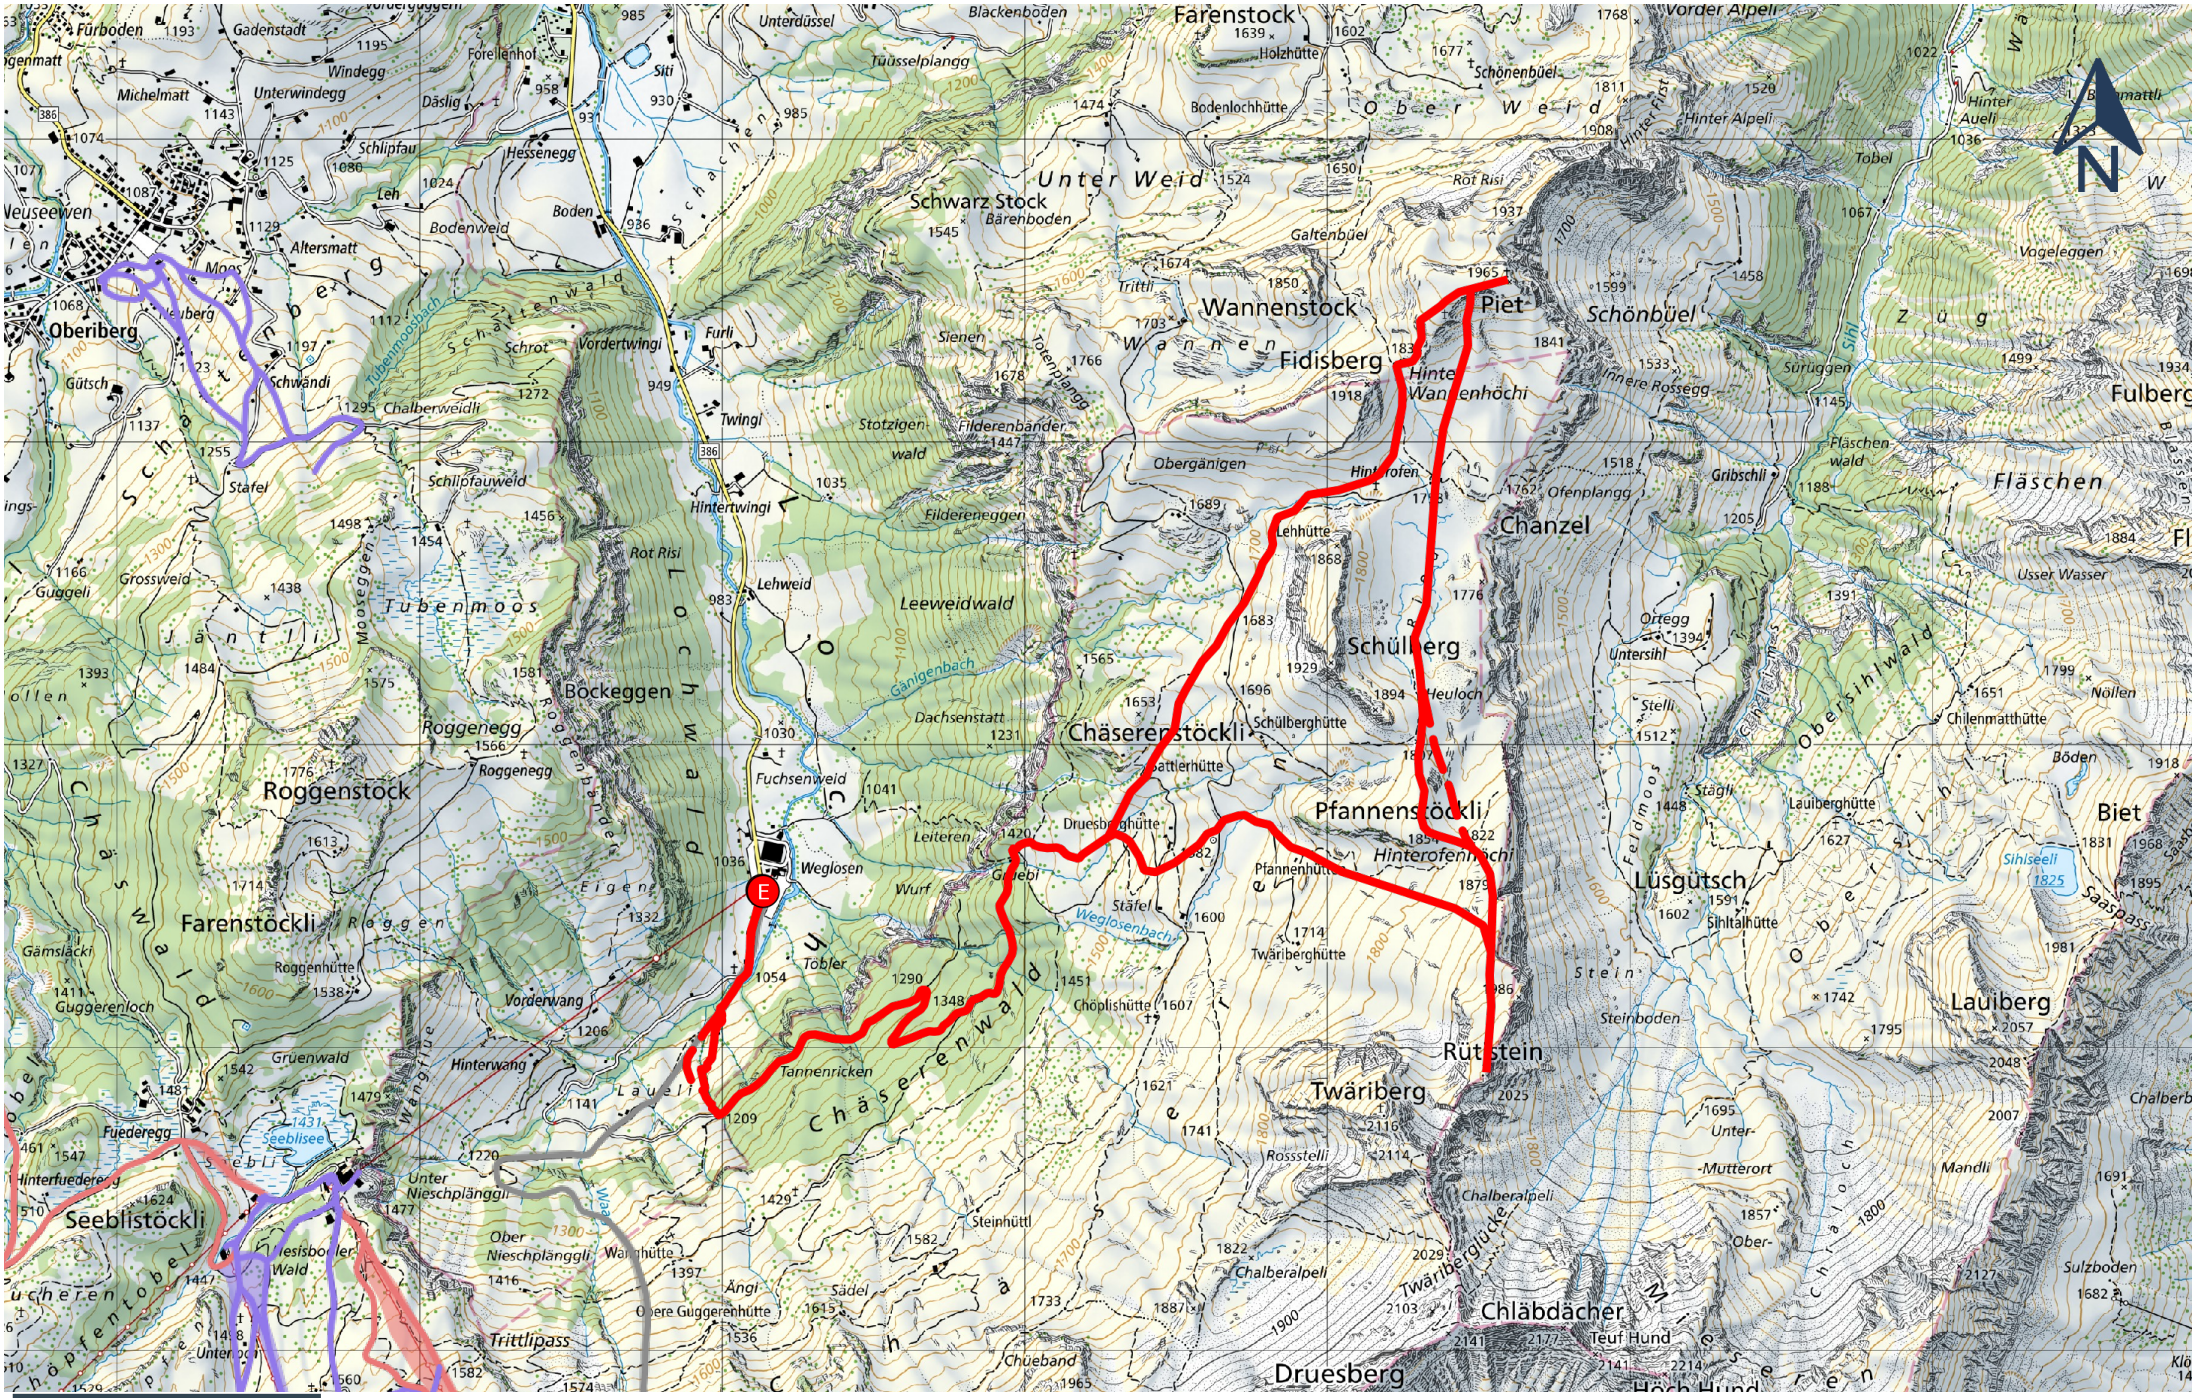

# Piet - Rütstein 1 : 25 000

0 200 400 600 800 1000m